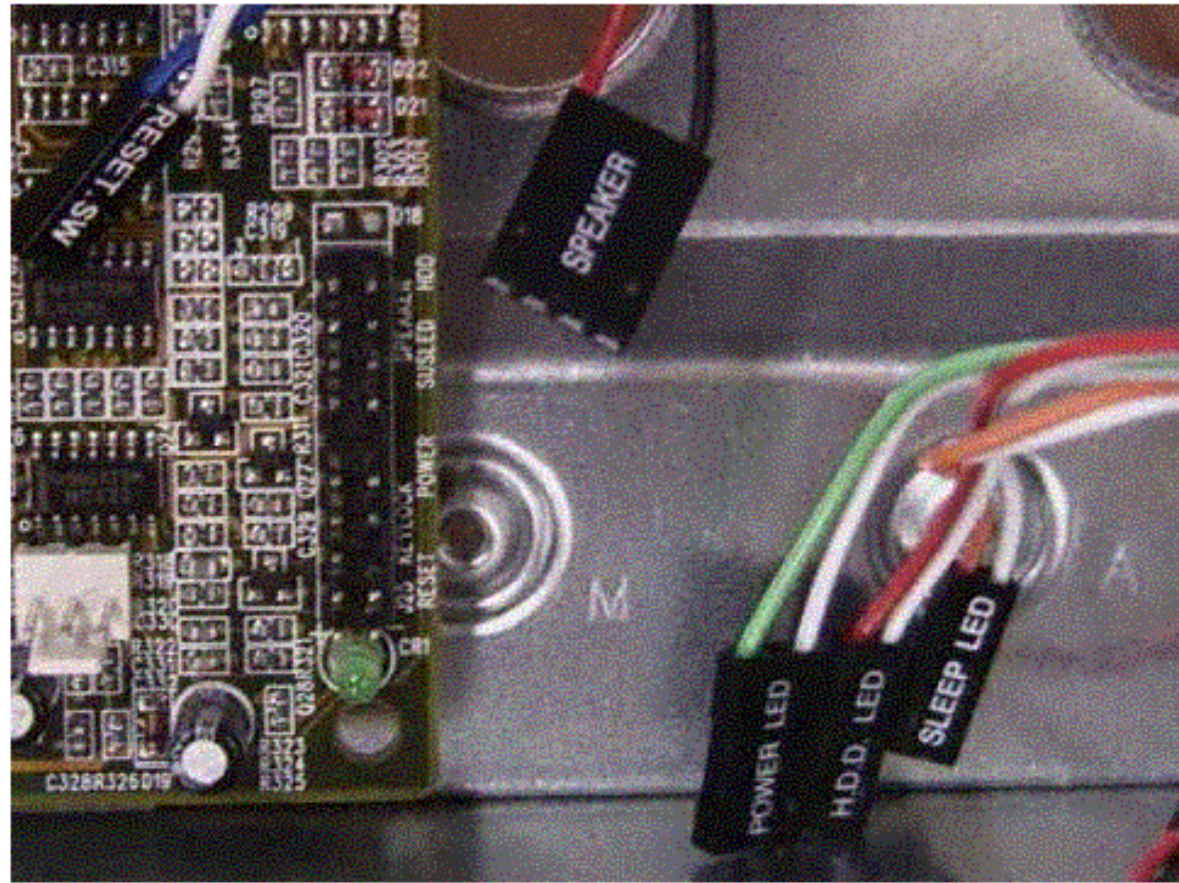

Power Plug Receptacle

Input Voltage Selector

AUX-12 v connector for P4

Power Supply Fan

Motherboard Connector

رنگ های مختلف در سیم های خروجی منبع تغذیه و ولتاژ معادل آنها

رنگ	اندازه ولتاژ
رنگ زرد	+۱۲ V
رنگ آبی	-۱۲V
رنگ قرمز	+۵ V
رنگ سفید	-۵V
رنگ نارنجی و قهوه ای	۳,۳V
رنگ مشکی و اتصال زمین هست	GND: صفر ولت
رنگ خاکستری	pw-ok ۵ ولت و ۳,۳ ولت
رنگ سبز دارد و خطوط +۳,۳ و ±۵ و ±۱۲ ولتی را تحت تاثیر قرار می دهد.	PS-ON
رنگ ارغوانی	SB ۵ ولت

ATX Main Power Connector

Pin 1	
+3.3V	+3.3V
-12V	+3.3V
COM	COM
PS_ON	+5V
COM	COM
COM	+5V
COM	COM
N/C	PWR_OK
+5V	+5Vsb
+5V	+12V
+5V	+12V
COM	+3.3V

20-pin ATX connector

24-pin ATX connector

Connector P4 ATX

ATX 4 pin Molex
12V P4 Connector

کانکتور / Serial ATA معروف به SATA

حداکثر توان خروجی تولید شده به وسیله منبع تغذیه ATX

ولتاژ خروجی	جریان الکتریکی	حداکثر توان
+12V	8A	$12 * 8 = 96W$
+5V	30A	$5 * 30 = 150W$
+3.3V	14A	$3.3 * 14 = 46.2W$
+3.3V/+5V		150W
-5V	0.5A	$5 * 0.5 = 2.5W$
-12V	0.5A	$12 * 0.5 = 6W$
Standby	1.5A	$5 * 1.5 = 7.5W$
Power Supply Total Capacity		$96 + 150 + 2.5 + 6 + 7.5 = 262W$

اتصال سیم سبز و مشکی با منظور تست منبع تغذیه