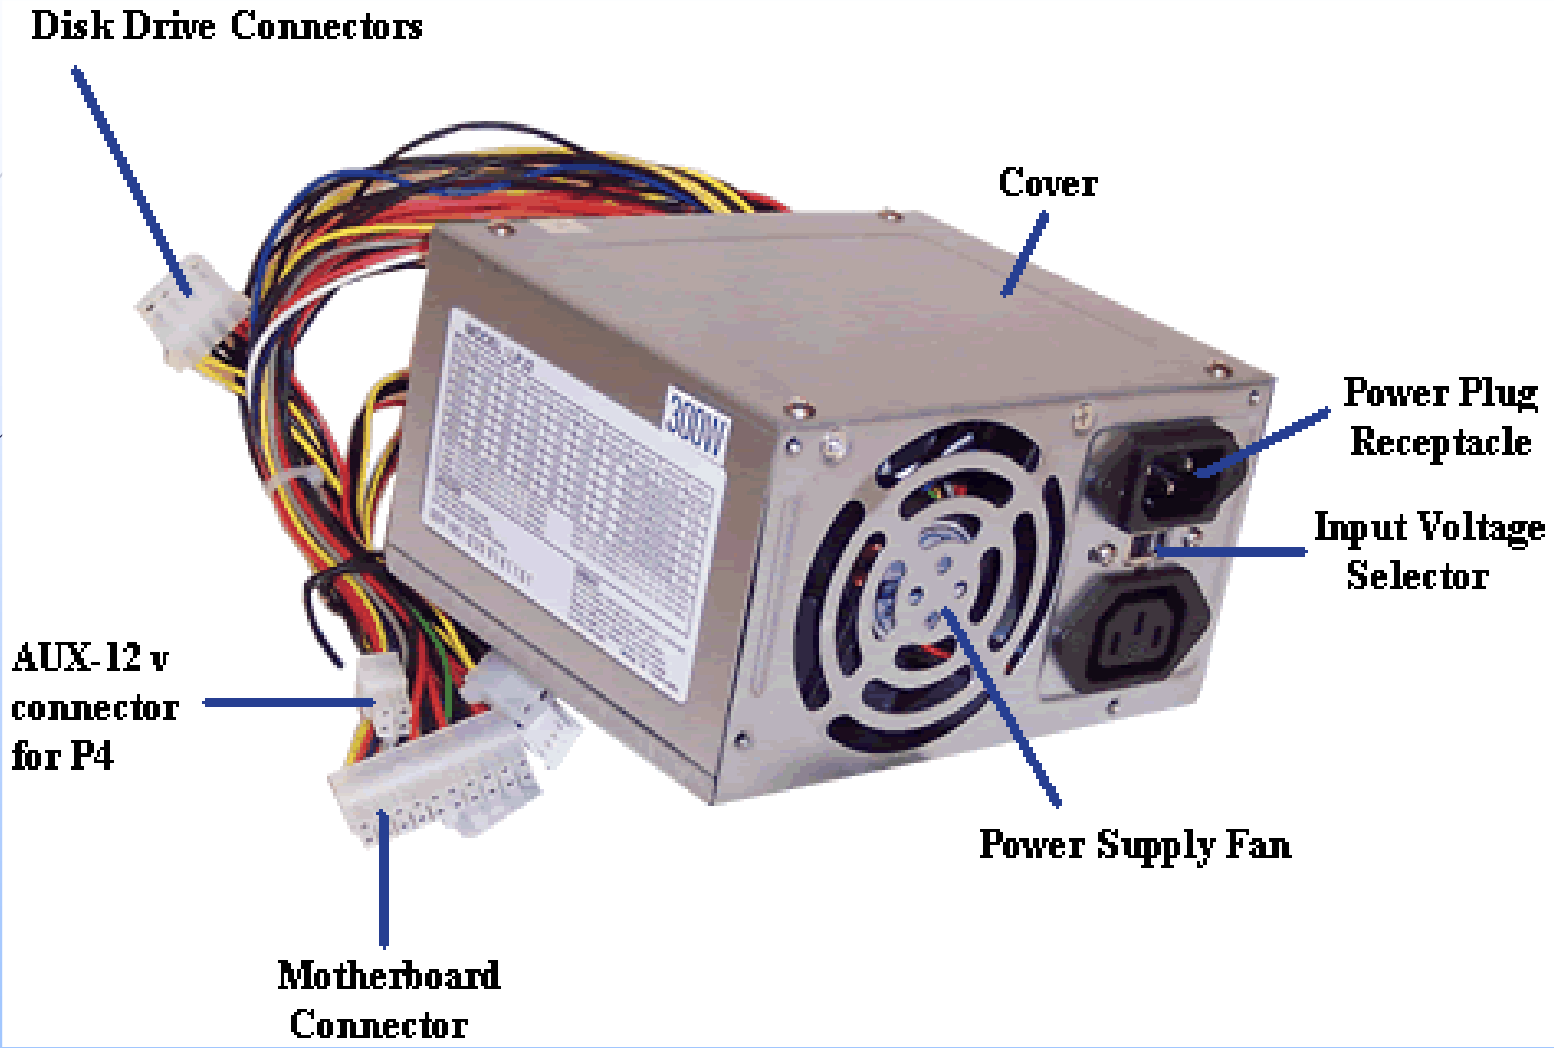

الکترو هوش

شناخت منبع تغذیه کامپیوتر

بهره‌ علیزاده

EletroHosh

انواع منبع تغذيه

- **XT**
- **Desktop AT**
- **Tower AT**
- **Baby AT**
- **ATX**

Disk Drive Connectors

Cover

Power Plug Receptacle

Input Voltage Selector

AUX-12 v connector for P4

Power Supply Fan

Motherboard Connector

رنگ های مختلف در سیم های خروجی منبع تغذیه و ولتاژ معادل آنها

رنگ	اندازه ولتاژ
رنگ زرد	+۱۲ V
رنگ آبی	-۱۲V
رنگ قرمز	+۵ V
رنگ سفید	-۵V
رنگ نارنجی و قهوه ای	۳,۳V
رنگ مشکی و اتصال زمین هست	GND: صفر ولت
رنگ خاکستری	pw-ok ۵ ولت و ۳,۳ ولت
رنگ سبز دارد و خطوط +۳,۳ و ±۵ و ±۱۲ ولتی را تحت تاثیر قرار می دهد.	PS-ON
رنگ ارغوانی	SB ۵ ولت

ATX 4 pin Molex
12V P4 Connector

کانکتور / Serial ATA معروف به SATA

حداکثر توان خروجی تولید شده به وسیله منبع تغذیه ATX

ولتاژ خروجی	جریان الکتریکی	حداکثر توان
+12V	8A	$12 * 8 = 96W$
+5V	30A	$5 * 30 = 150W$
+3.3V	14A	$3.3 * 14 = 46.2W$
+3.3V/+5V		150W
-5V	0.5A	$5 * 0.5 = 2.5W$
-12V	0.5A	$12 * 0.5 = 6W$
Standby	1.5A	$5 * 1.5 = 7.5W$
Power Supply Total Capacity		$96 + 150 + 2.5 + 6 + 7.5 = 262W$

اتصال سیم سبز و مشکی با منظور تست منبع تغذیه