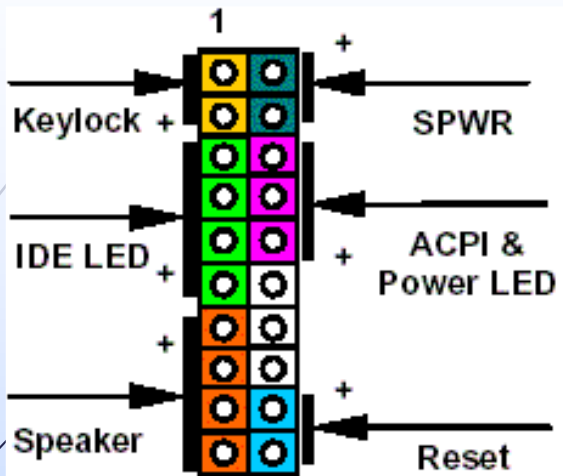

Power Plug Receptacle

Input Voltage Selector

AUX-12 v connector for P4

Power Supply Fan

Motherboard Connector

رنگ های مختلف در سیم های خروجی منبع تغذیه و ولتاژ معادل آنها

رنگ	اندازه ولتاژ
رنگ زرد	+۱۲ V
رنگ آبی	-۱۲V
رنگ قرمز	+۵ V
رنگ سفید	-۵V
رنگ نارنجی و قهوه ای	۳,۳V
رنگ مشکی و اتصال زمین هست	GND: صفر ولت
رنگ خاکستری	pw-ok ۵ ولت و ۳,۳ ولت
رنگ سبز دارد و خطوط +۳,۳ و ±۵ و ±۱۲ ولتی را تحت تاثیر قرار می دهد.	PS-ON
رنگ ارغوانی	SB ۵ ولت

ATX Main Power Connector

Pin 1	
+3.3V	+3.3V
-12V	+3.3V
COM	COM
PS_ON	+5V
COM	COM
COM	+5V
COM	COM
N/C	PWR_OK
+5V	+5Vsb
+5V	+12V
+5V	+12V
COM	+3.3V

20-pin ATX connector

24-pin ATX connector

Connector P4 ATX

ATX 4 pin Molex
12V P4 Connector

کانکتور / Serial ATA معروف به SATA

حداکثر توان خروجی تولید شده به وسیله منبع تغذیه ATX

ولتاژ خروجی	جریان الکتریکی	حداکثر توان
+12V	8A	$12 * 8 = 96W$
+5V	30A	$5 * 30 = 150W$
+3.3V	14A	$3.3 * 14 = 46.2W$
+3.3V/+5V		150W
-5V	0.5A	$5 * 0.5 = 2.5W$
-12V	0.5A	$12 * 0.5 = 6W$
Standby	1.5A	$5 * 1.5 = 7.5W$
Power Supply Total Capacity		$96 + 150 + 2.5 + 6 + 7.5 = 262W$

اتصال سیم سبز و مشکی با منظور تست منبع تغذیه