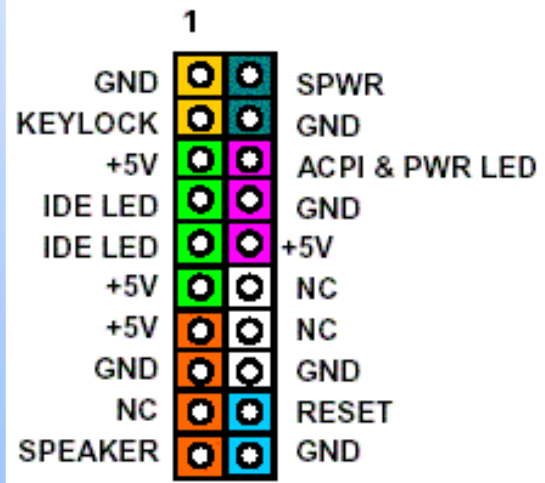

Power Plug Receptacle

Input Voltage Selector

AUX-12 v connector for P4

Power Supply Fan

Motherboard Connector

رنگ های مختلف در سیم های خروجی منبع تغذیه و ولتاژ معادل آنها

رنگ	اندازه ولتاژ
رنگ زرد	+۱۲ V
رنگ آبی	-۱۲V
رنگ قرمز	+۵ V
رنگ سفید	-۵V
رنگ نارنجی و قهوه ای	۳,۳V
رنگ مشکی و اتصال زمین هست	GND: صفر ولت
رنگ خاکستری	pw-ok ۵ ولت و ۳,۳ ولت
رنگ سبز دارد و خطوط +۳,۳ و ±۵ و ±۱۲ ولتی را تحت تاثیر قرار می دهد.	PS-ON
رنگ ارغوانی	SB ۵ ولت

ATX Main Power Connector

Pin 1	
+3.3V	+3.3V
-12V	+3.3V
COM	COM
PS_ON	+5V
COM	COM
COM	+5V
COM	COM
N/C	PWR_OK
+5V	+5Vsb
+5V	+12V
+5V	+12V
COM	+3.3V

20-pin ATX connector

24-pin ATX connector

Connector P4 ATX

ATX 4 pin Molex
12V P4 Connector

کانکتور / Serial ATA معروف به SATA

حداکثر توان خروجی تولید شده به وسیله منبع تغذیه ATX

ولتاژ خروجی	جریان الکتریکی	حداکثر توان
+12V	8A	$12 * 8 = 96W$
+5V	30A	$5 * 30 = 150W$
+3.3V	14A	$3.3 * 14 = 46.2W$
+3.3V/+5V		150W
-5V	0.5A	$5 * 0.5 = 2.5W$
-12V	0.5A	$12 * 0.5 = 6W$
Standby	1.5A	$5 * 1.5 = 7.5W$
Power Supply Total Capacity		$96 + 150 + 2.5 + 6 + 7.5 = 262W$

اتصال سیم سبز و مشکی با منظور تست منبع تغذیه