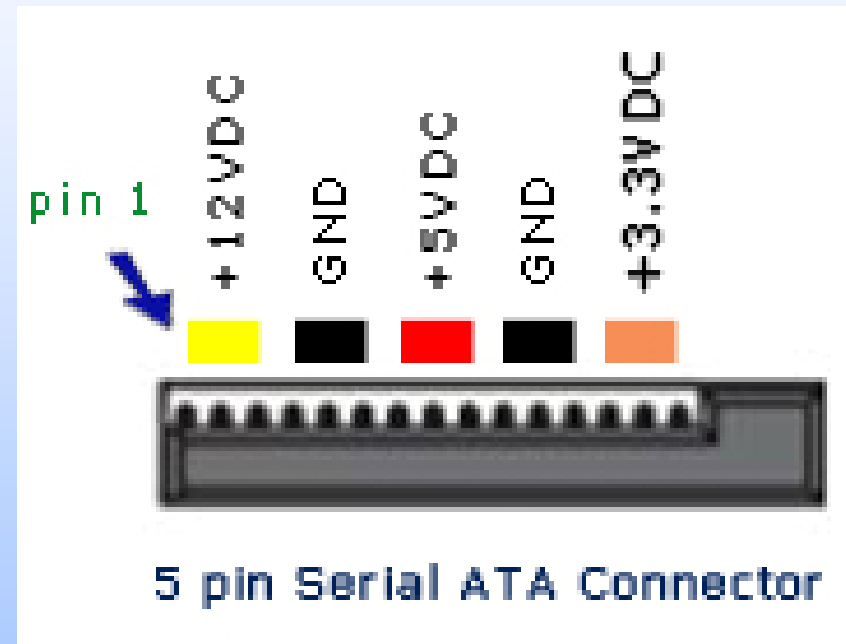

Power Plug Receptacle

Input Voltage Selector

AUX-12 v connector for P4

Power Supply Fan

Motherboard Connector

رنگ های مختلف در سیم های خروجی منبع تغذیه و ولتاژ معادل آنها

رنگ	اندازه ولتاژ
رنگ زرد	+۱۲ V
رنگ آبی	-۱۲V
رنگ قرمز	+۵ V
رنگ سفید	-۵V
رنگ نارنجی و قهوه ای	۳,۳V
رنگ مشکی و اتصال زمین هست	GND: صفر ولت
رنگ خاکستری	pw-ok ۵ ولت و ۳,۳ ولت
رنگ سبز دارد و خطوط +۳,۳ و ±۵ و ±۱۲ ولتی را تحت تاثیر قرار می دهد.	PS-ON
رنگ ارغوانی	SB ۵ ولت

ATX Main Power Connector

Pin 1	
+3.3V	+3.3V
-12V	+3.3V
COM	COM
PS_ON	+5V
COM	COM
COM	+5V
COM	COM
N/C	PWR_OK
+5V	+5Vsb
+5V	+12V
+5V	+12V
COM	+3.3V

20-pin ATX connector

24-pin ATX connector

Connector P4 ATX

ATX 4 pin Molex
12V P4 Connector

کانکتور / Serial ATA معروف به SATA

حداکثر توان خروجی تولید شده به وسیله منبع تغذیه ATX

ولتاژ خروجی	جریان الکتریکی	حداکثر توان
+12V	8A	$12 * 8 = 96W$
+5V	30A	$5 * 30 = 150W$
+3.3V	14A	$3.3 * 14 = 46.2W$
+3.3V/+5V		150W
-5V	0.5A	$5 * 0.5 = 2.5W$
-12V	0.5A	$12 * 0.5 = 6W$
Standby	1.5A	$5 * 1.5 = 7.5W$
Power Supply Total Capacity		$96 + 150 + 2.5 + 6 + 7.5 = 262W$